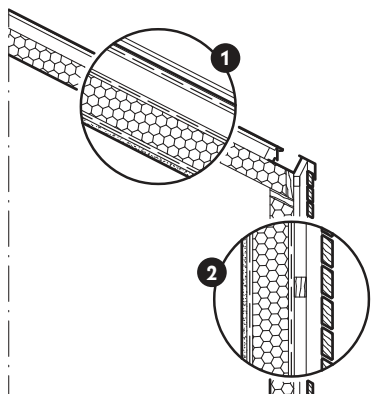

Forest garden Family

K-KONTROL®
STAVEBNÍ SYSTÉM

CHATA PRO ODPOČINEK A RELAXACI ČTYŘ OSOB

Rekreační chata Forest Garden Family nabízí výjimečný prostor pro odpočinek a relaxaci čtyř osob. Celoprosklený štít poskytuje dokonalé propojení s venkovním prostorem a zastřešená terasa se závětřím umožňuje venkovní posezení i v deštivých dnech. Díky střeše bez přesahů působí chata moderním designem. Chatu Forest Garden Family je možné také realizovat v zrcadlově převráceném provedení.

1/ SKLADBA STŘECHY

- plechová střešní krytina
- OSB deska
- kontratě
- panel K-KONTROL®
- sádrokarton

1/ SKLADBA STĚN

- sádrokarton
- panel K-KONTROL®
- dvojitý rošt
- dřevěná fasáda

HLAVNÍ PŘEDNOSTI SYSTÉMU K-KONTROL®