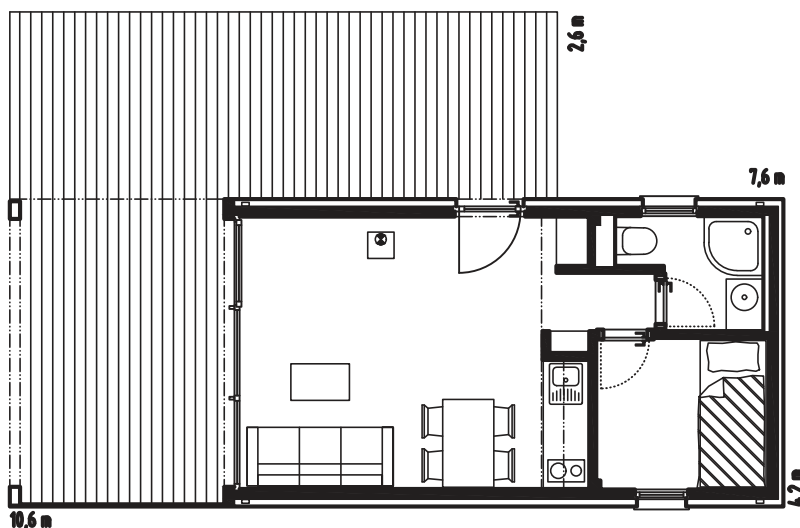

Forest garden Family

K-KONTROL®
STAVEBNÍ SYSTÉM

CHATA PRO ODPOČINEK A RELAXACI ČTYŘ OSOB

Rekreační chata Forest Garden Family nabízí výjimečný prostor pro odpočinek a relaxaci čtyř osob. Celoprosklený štít poskytuje dokonalé propojení s venkovním prostorem a zastřešená terasa se závětřím umožňuje venkovní posezení i v deštivých dnech. Díky střeše bez přesahů působí chata moderním designem. Chatu Forest Garden Family je možné také realizovat v zrcadlově převráceném provedení.

| | |
|-----------------------------|-------------------|
| Dispozice | 3 + kk |
| Zastavěná plocha vč. terasy | 63 m ² |
| Vnitřní užitná plocha | 37 m ² |
| Terasa | 31 m ² |
| Výška hřebene | 5,5 m |
| Sklon střechy | 45° |
| Orientace vstupu | JZ, Z, SZ |