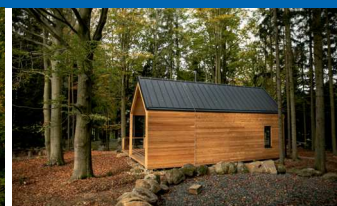

Forest garden Family

K-KONTROL®
STAVEBNÍ SYSTÉM

CHATA PRO ODPOČINEK A RELAXACI ČTYŘ OSOB

Rekreační chata Forest Garden Family nabízí výjimečný prostor pro odpočinek a relaxaci čtyř osob. Celoprosklený štít poskytuje dokonalé propojení s venkovním prostorem a zastřešená terasa se závětřím umožňuje venkovní posezení i v deštivých dnech. Díky střeše bez přesahů působí chata moderním designem. Chatu Forest Garden Family je možné také realizovat v zrcadlově převráceném provedení.

| | |
|-----------------------------|-------------------|
| Dispozice | 3 + kk |
| Zastavěná plocha vč. terasy | 63 m ² |
| Vnitřní užitná plocha | 37 m ² |
| Terasa | 31 m ² |
| Výška hřebene | 5,5 m |
| Sklon střechy | 45° |
| Orientace vstupu | JZ, Z, SZ |

1/ SKLADBA STŘECHY

- plechová střešní krytina
- OSB deska
- kontratě
- panel K-KONTROL®
- sádrokarton

1/ SKLADBA STĚN

- sádrokarton
- panel K-KONTROL®
- dvojitý rošt
- dřevěná fasáda

HLAVNÍ PŘEDNOSTI SYSTÉMU K-KONTROL®

- ▣ Certifikovaný stavební systém s dlouholetou tradicí
- ▣ Suchá, rychlá, celoroční výstavba
- ▣ Minimum tepelných mostů
- ▣ Vynikající tepelně izolační vlastnosti – úspora nákladů na vytápění
- ▣ Nevyžaduje zapojení těžké techniky, ideální řešení pro hůře přístupné pozemky