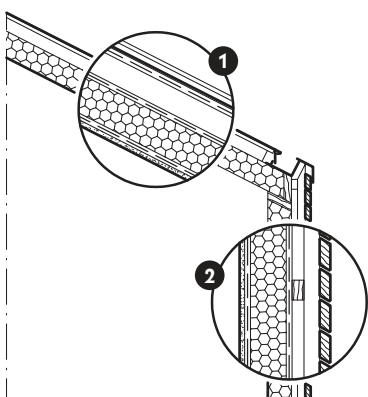

Forest garden

Romance

K-KONTROL®
STAVEBNÍ SYSTÉM

CHATA PRO ODPOČINEK A RELAXACI DVOU OSOB

Rekreační chata Forest Garden Romance nabízí romantický prostor pro odpočinek a relaxaci dvou osob. Celoprosklený štít poskytuje dokonalé propojení s venkovním prostorem a zastřešená terasa se závětrím umožňuje venkovní posezení i v deštivých dnech. Díky střeše bez přesahů působí chata moderním designem. Chatu Forest Garden Romance je možné také realizovat v zrcadlově převráceném provedení.

Dispozice	1 + kk
Zastavěná plocha vč. terasy	63 m ²
Vnitřní užitná plocha	25 m ²
Terasa	31 m ²
Výška hřebene	4,4 m
Sklon střechy	35°
Orientace vstupu	JZ, Z, SZ

1/ SKLADBA STŘECHY

- plechová střešní krytina
- OSB deska
- kontralatě
- panel K-KONTROL®
- sádrokarton

1/ SKLADBA STĚN

- sádrokarton
- panel K-KONTROL®
- dvojitý rošt
- dřevěná fasáda

HLAVNÍ PŘEDNOSTI SYSTÉMU K-KONTROL®

- Certifikovaný stavební systém s dlouholetou tradicí
- Suchá, rychlá, celoroční výstavba
- Minimum tepelných mostů
- Vynikající tepelné izolační vlastnosti – úspora nákladů na vytápění
- Nevyžaduje zapojení těžké techniky, ideální řešení pro hůře přístupné pozemky