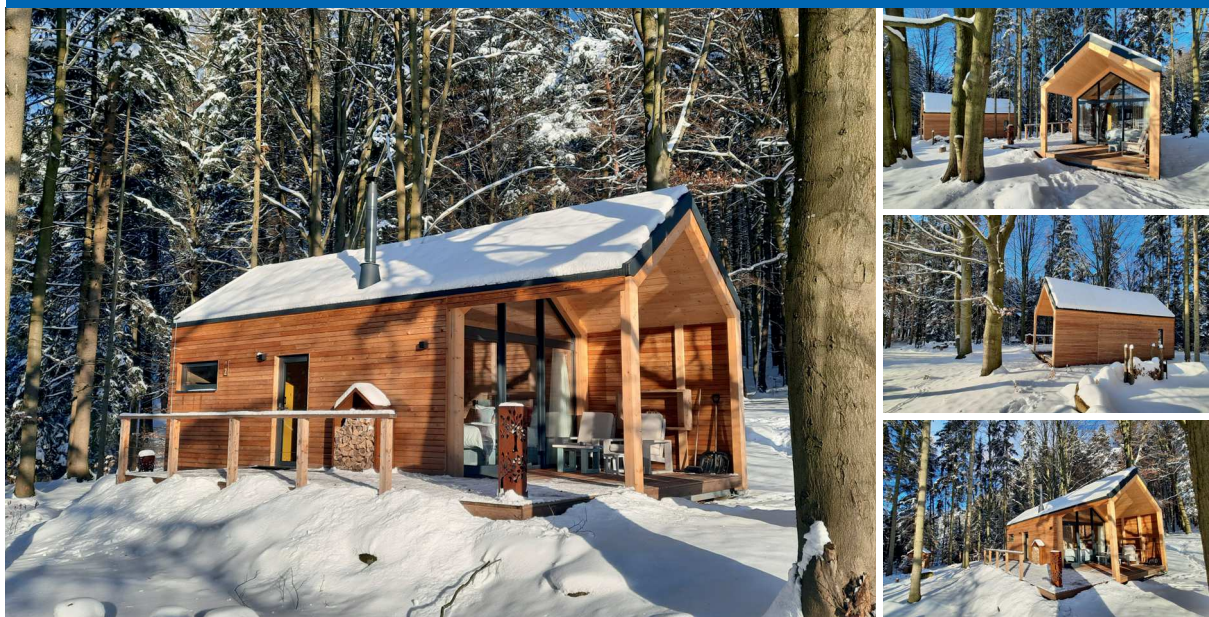

Forest garden

Romance

K-KONTROL®
STAVEBNÍ SYSTÉM

CHATA PRO ODPOČINEK A RELAXACI DVOU OSOB

Rekreační chata Forest Garden Romance nabízí romantický prostor pro odpočinek a relaxaci dvou osob. Celoprosklený štít poskytuje dokonalé propojení s venkovním prostorem a zastřešená terasa se závětrím umožňuje venkovní posezení i v deštivých dnech. Díky střeše bez přesahů působí chata moderním designem. Chatu Forest Garden Romance je možné také realizovat v zrcadlově převráceném provedení.

Dispozice	1 + kk
Zastavěná plocha vč. terasy	63 m ²
Vnitřní užitná plocha	25 m ²
Terasa	31 m ²
Výška hřebene	4,4 m
Sklon střechy	35°
Orientace vstupu	JZ, Z, SZ

1/ SKLADBA STŘECHY

- plechová střešní krytina
- OSB deska
- kontralatě
- panel K-KONTROL®
- sádrokarton

1/ SKLADBA STĚN

- sádrokarton
- panel K-KONTROL®
- dvojitý rošt
- dřevěná fasáda

HLAVNÍ PŘEDNOSTI SYSTÉMU K-KONTROL®

- Certifikovaný stavební systém s dlouholetou tradicí
- Suchá, rychlá, celoroční výstavba
- Minimum tepelných mostů
- Vynikající tepelné izolační vlastnosti – úspora nákladů na vytápění
- Nevyžaduje zapojení těžké techniky, ideální řešení pro hůře přístupné pozemky