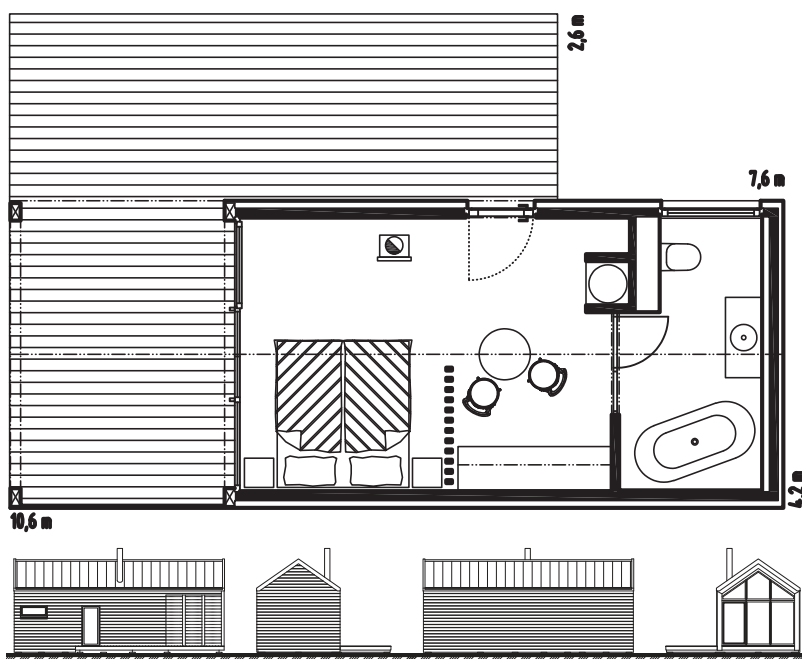

Forest garden

Romance

K-KONTROL®
STAVEBNÍ SYSTÉM

CHATA PRO ODPOČINEK A RELAXACI DVOU OSOB

Rekreační chata Forest Garden Romance nabízí romantický prostor pro odpočinek a relaxaci dvou osob. Celoprosklený štít poskytuje dokonalé propojení s venkovním prostorem a zastřešená terasa se závětrím umožňuje venkovní posezení i v deštivých dnech. Díky střeše bez přesahů působí chata moderním designem. Chatu Forest Garden Romance je možné také realizovat v zrcadlově převráceném provedení.

Dispozice	1 + kk
Zastavěná plocha vč. terasy	63 m ²
Vnitřní užitná plocha	25 m ²
Terasa	31 m ²
Výška hřebene	4,4 m
Sklon střechy	35°
Orientace vstupu	JZ, Z, SZ

1/ SKLADBA STŘECHY

- plechová střešní krytina
- OSB deska
- kontralatě
- panel K-KONTROL®
- sádrokarton

1/ SKLADBA STĚN

- sádrokarton
- panel K-KONTROL®
- dvojitý rošt
- dřevěná fasáda

HLAVNÍ PŘEDNOSTI SYSTÉMU K-KONTROL®

- Certifikovaný stavební systém s dlouholetou tradicí
- Suchá, rychlá, celoroční výstavba
- Minimum tepelných mostů
- Vynikající tepelné izolační vlastnosti – úspora nákladů na vytápění
- Nevyžaduje zapojení těžké techniky, ideální řešení pro hůře přístupné pozemky