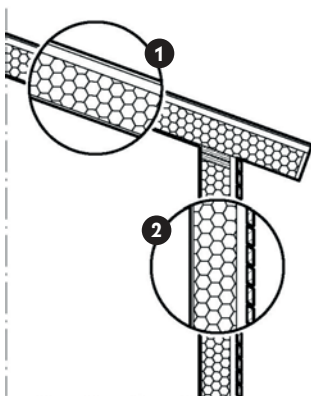

CHATA PRO ODPOČINEK A RELAXACI DVOU OSOB

Rekreační chata Malus vhodná na malé pozemky s nedostatkem prostoru, nabízí dostatek místa pro odpočinek dvou osob. Chata je ideální do zahrádkářské kolonie, nebo jako dodatečné ubytovací prostory. Jednoduchá dispozice zajišťuje maximální využití zastavěné plochy a snadné přizpůsobení interiéru podle vlastních potřeb. Chatu Malus je možné také realizovat v zrcadlově převráceném provedení.

Dispozice	1 + kk
Zastavěná plocha vč. terasy	24 m ²
Vnitřní užitná plocha	19 m ²
Terasa	4 m ²
Výška konstrukce	4,5 m
Sklon střechy	16°
Orientace vstupu	JZ, Z, SZ

1/ SKLADBA STŘECHY

- asfaltový šindel
- bedněné střechy
- střešní latě
- difúzní fólie
- panel K-KONTROL®
- sádkarton

2/ SKLADBA STĚN

- sádkarton
- panel K-KONTROL®
- rošt
- dřevěná fasáda

HLAVNÍ PŘEDNOSTI SYSTÉMU K-KONTROL®

- ▣ Certifikovaný stavební systém s dlouholetou tradicí
- ▣ Suchá, rychlá, celoroční výstavba
- ▣ Minimum tepelných mostů
- ▣ Vynikající tepelně izolační vlastnosti – úspora nákladů na vytápění
- ▣ Nevyžaduje zapojení těžké techniky, ideální řešení pro hůře přístupné pozemky