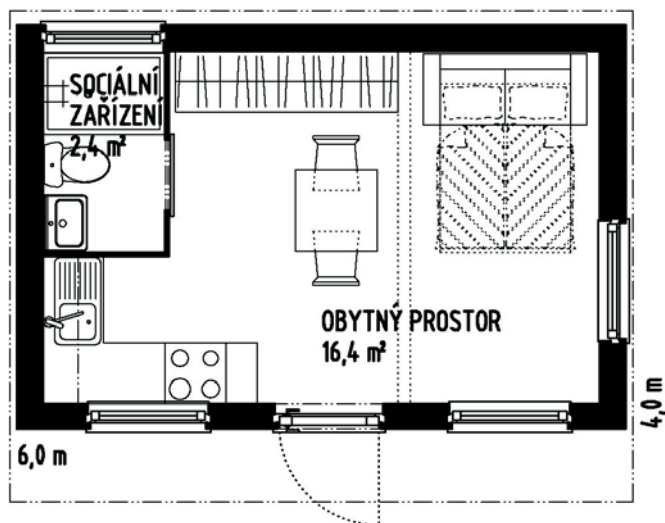

CHATA PRO ODPOČINEK A RELAXACI DVOU OSOB

Rekreační chata Malus vhodná na malé pozemky s nedostatkem prostoru, nabízí dostatek místa pro odpočinek dvou osob. Chata je ideální do zahrádkářské kolonie, nebo jako dodatečné ubytovací prostory. Jednoduchá dispozice zajišťuje maximální využití zastavěné plochy a snadné přizpůsobení interiéru podle vlastních potřeb. Chatu Malus je možné také realizovat v zrcadlově převráceném provedení.

Dispozice	1 + kk
Zastavěná plocha vč. terasy	24 m ²
Vnitřní užitná plocha	19 m ²
Terasa	4 m ²
Výška konstrukce	4,5 m
Sklon střechy	16°
Orientace vstupu	JZ, Z, SZ

1/ SKLADBA STŘECHY

- asfaltový šindel
- bedněné střechy
- střešní latě
- difúzní fólie
- panel K-KONTROL®
- sádkarton