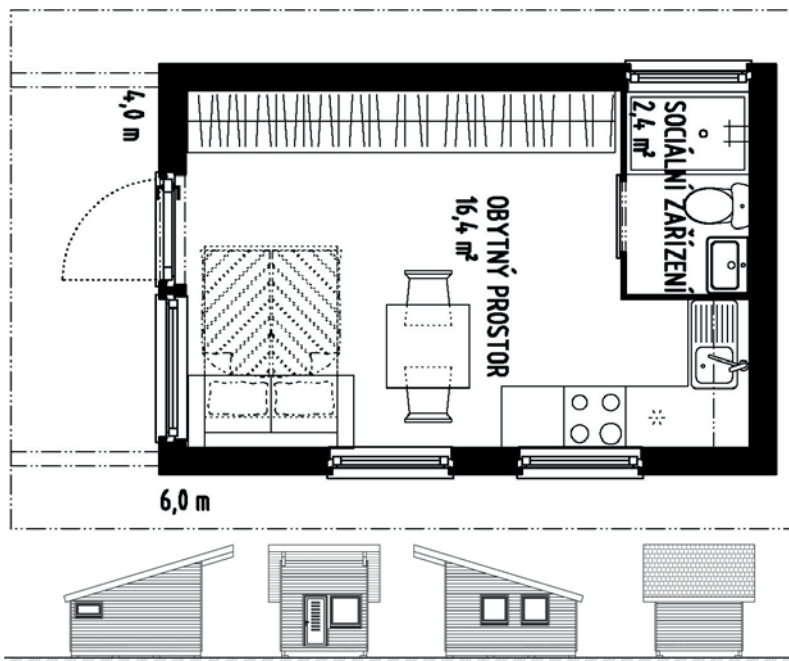

## CHATA PRO ODPOČINEK A RELAXACI DVOU OSOB

Rekreační chata Malus vhodná na malé pozemky s nedostatkem prostoru, nabízí dostatek místa pro odpočinek dvou osob. Chata je ideální do zahrádkářské kolonie, nebo jako dodatečné ubytovací prostory. Jednoduchá dispozice zajišťuje maximální využití zastavěné plochy a snadné přizpůsobení interiéru podle vlastních potřeb. Chatu Malus je možné také realizovat v zrcadlově převráceném provedení.

Dispozice	1 + kk
Zastavěná plocha vč. terasy	24 m <sup>2</sup>
Vnitřní užitná plocha	19 m <sup>2</sup>
Terasa	3 m <sup>2</sup>
Výška konstrukce	4 m
Sklon střechy	17°
Orientace vstupu	JZ, Z, SZ

### 2/ SKLADBA STĚN

- sádrokarton
- panel K-KONTROL®
- rošt
- dřevěná fasáda