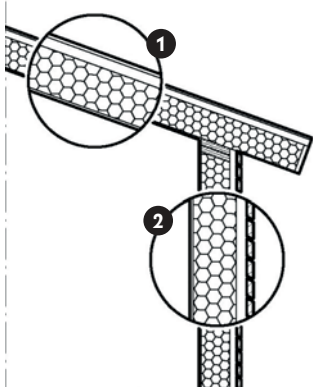

Dispozice	1 + kk
Zastavěná plocha vč. terasy	24 m <sup>2</sup>
Vnitřní užitná plocha	19 m <sup>2</sup>
Terasa	3 m <sup>2</sup>
Výška konstrukce	4 m
Sklon střechy	17°
Orientace vstupu	JZ, Z, SZ