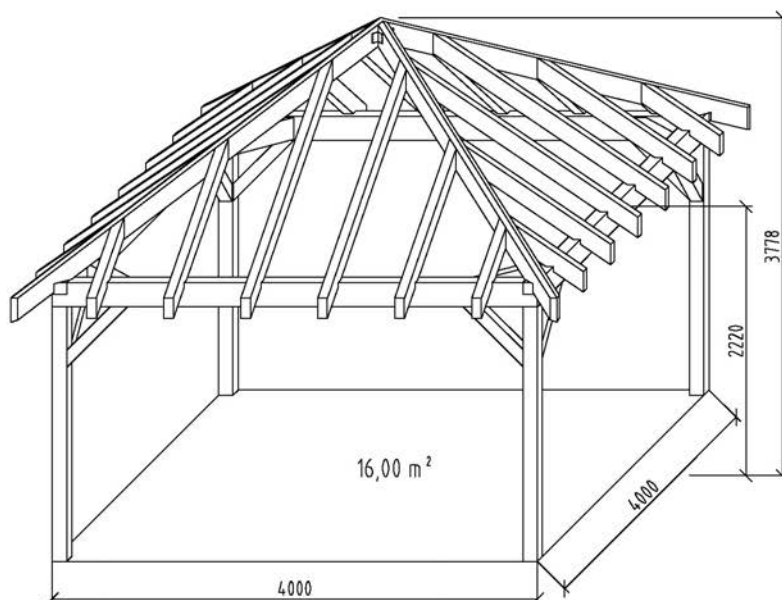

Altán

UNIVERZÁLNÍ ALTÁN PRO KAŽDOU ZAHRADU

Altán je univerzální konstrukce vhodná pro každou zahradu. Dodávána je jako stavebnice, připravena pro stavbu s vášní.

Všechny dřevěné prvky jsou ze smrkového sušeného dřeva, sloupy 120/120 mm, pozednice 120/200 mm, krokve 80/140 mm. Konstrukce je navržena pro zastřešení lehkou střešní krytinou.

Rozměry konstrukce lze upravit dle individuálního přání zákazníka.

Základní rozměry	4,0 m x 4,0 m
Zastavěná plocha	16,00 m ²
Maximální výška	2,78 m
Sklon střechy	34°

DALŠÍ INFORMACE

V případě zastřešení konstrukce, je nutné staticky posoudit konstrukci dle sněhové oblasti. Konstrukce je navržena pro sněhovou oblast IV (podle ČSN EN 1991-1-1/z1), v případě použití v oblasti s vyšším sněhovým zatížením musí být posouzena únosnost a upraveny rozměry prvků. Pro případné zastřešení je vhodná lehká střešní krytina (plechová na latích, asfaltové pásy na dřevěném záklopu apod.)